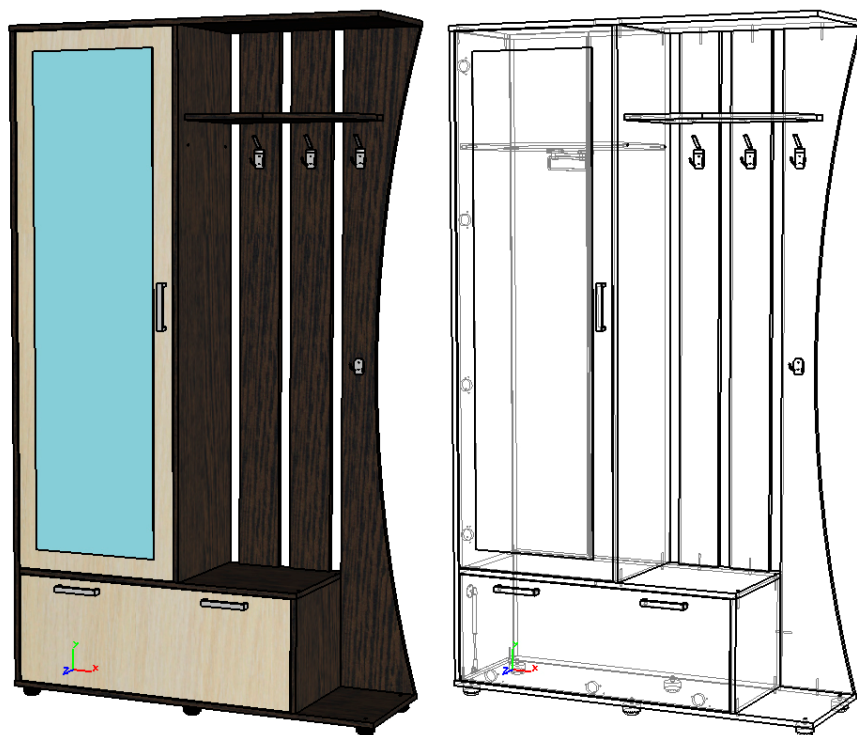

Техническое описание

Прихожая оснащена пеналом, включающим в себя секцию с выдвигной штангой и полкой сверху, ширина пенала 548 мм по внешнему краю. Внутренняя глубина секции 344 мм.

Также прихожая оснащена секцией под обувь снизу, и открытой секцией под одежду шириной 600 мм, высотой до верхней полки 1328 мм. Высота полки в открытой части прихожей 250 мм, глубина 298 мм.

Прихожая может собираться как на левую, так и на правую стороны.